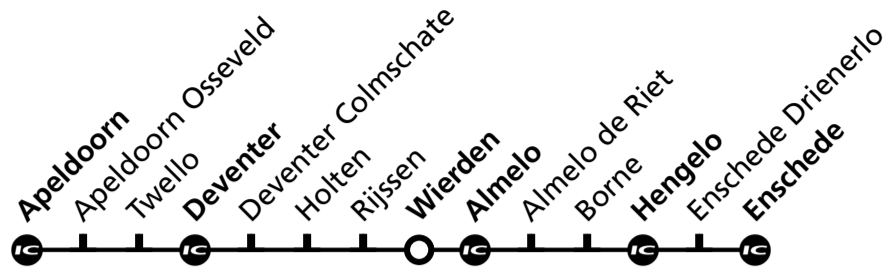

# Deventer, Enschede

Intercity's stoppen alleen op de met aangegeven stations.  
Sprinters stoppen op alle stations, tenzij anders vermeld.

Vertrektijd	Dagen waarop de trein rijdt	Spoor	Mij.	Bestemming/soort trein
<b>6</b>	08 ma di wo do vr	3		Deventer-Almelo-Hengelo-Enschede Sprinter
	38 ma di wo do vr	3		Deventer-Almelo-Hengelo-Enschede Sprinter
<b>7</b>	06 ma di wo do vr	4		Deventer-Almelo-Hengelo-Enschede Intercity
	08 ma di wo do vr	3		Deventer-Almelo-Hengelo-Enschede Sprinter
	15 ma di wo do vr	4		Deventer Intercity
	36 ma di wo do vr za	4		Deventer-Almelo-Hengelo-Enschede Intercity
	38 ma di wo do vr za	3		Deventer-Almelo-Hengelo-Enschede Sprinter
<b>8</b>	06 ma di wo do vr za zo	4	<sup>H</sup>	Hengelo Intercity <i>Reserveren aanbevolen</i> , stopt in Deventer en Almelo
	08 ma di wo do vr	3		Deventer-Almelo-Hengelo-Enschede Sprinter
	15 ma di wo do vr za	4		Deventer Intercity
	36 ma di wo do vr za zo	4		Deventer-Almelo-Hengelo-Enschede Intercity
	38 ma di wo do vr za zo	3		Deventer-Almelo-Hengelo-Enschede Sprinter
<b>9</b>	06 ma di wo do vr za zo	4		Deventer-Almelo-Hengelo-Enschede Intercity
	08 ma di wo do vr	3		Deventer-Almelo-Hengelo-Enschede Sprinter
	15 ma di wo do vr za	4		Deventer Intercity
	36 ma di wo do vr za zo	4		Deventer-Almelo-Hengelo-Enschede Intercity
	38 ma di wo do vr za zo	3		Deventer-Almelo-Hengelo-Enschede Sprinter
<b>10</b>	06 ma di wo do vr za zo	4	<sup>H</sup>	Hengelo Intercity <i>Reserveren aanbevolen</i> , stopt in Deventer en Almelo
	08 ma di wo do vr	3		Deventer-Almelo-Hengelo-Enschede Sprinter
	15 ma di wo do vr za	4		Deventer Intercity
	36 ma di wo do vr za zo	4		Deventer-Almelo-Hengelo-Enschede Intercity
	38 ma di wo do vr za zo	3		Deventer-Almelo-Hengelo-Enschede Sprinter
<b>11</b>	06 ma di wo do vr za zo	4		Deventer-Almelo-Hengelo-Enschede Intercity
	08 ma di do vr	3		Deventer-Almelo-Hengelo-Enschede Sprinter
	08 wo	1		Deventer-Almelo-Hengelo-Enschede Sprinter
	15 ma di wo do vr	4		Deventer Intercity
	36 ma di wo do vr za zo	4		Deventer-Almelo-Hengelo-Enschede Intercity
<b>12</b>	06 ma di wo do vr za zo	4	<sup>H</sup>	Hengelo Intercity <i>Reserveren aanbevolen</i> , stopt in Deventer en Almelo
	08 ma di do vr	3		Deventer-Almelo-Hengelo-Enschede Sprinter
	08 wo	1		Deventer-Almelo-Hengelo-Enschede Sprinter
	36 ma di wo vr za zo	4		Deventer-Almelo-Hengelo-Enschede Intercity
	38 ma di vr za	3		Deventer-Almelo-Hengelo-Enschede Sprinter
<b>13</b>	06 ma di wo vr za zo	4		Deventer-Almelo-Hengelo-Enschede Intercity
	06 do	3		Deventer-Almelo-Hengelo-Enschede Intercity
	08 ma di vr	3		Deventer-Almelo-Hengelo-Enschede Sprinter
	08 wo do	1		Deventer-Almelo-Hengelo-Enschede Sprinter
	36 ma di wo vr za zo	4		Deventer-Almelo-Hengelo-Enschede Intercity
<b>14</b>	06 ma di wo vr za zo	4	<sup>H</sup>	Hengelo Intercity <i>Reserveren aanbevolen</i> , stopt in Deventer en Almelo
	06 do	3	<sup>H</sup>	Hengelo Intercity <i>Reserveren aanbevolen</i> , stopt in Deventer en Almelo
	08 ma di vr	3		Deventer-Almelo-Hengelo-Enschede Sprinter
	08 wo do	1		Deventer-Almelo-Hengelo-Enschede Sprinter
	36 ma di wo vr za zo	4		Deventer-Almelo-Hengelo-Enschede Intercity
<b>15</b>	06 ma di wo vr za zo	4		Deventer-Almelo-Hengelo-Enschede Intercity
	06 do	3		Deventer-Almelo-Hengelo-Enschede Intercity
	08 ma di vr	3		Deventer-Almelo-Hengelo-Enschede Sprinter
	08 wo do	1		Deventer-Almelo-Hengelo-Enschede Sprinter
	36 ma di wo vr za zo	4		Deventer-Almelo-Hengelo-Enschede Intercity
<b>16</b>	06 ma di wo vr za zo	4	<sup>H</sup>	Hengelo Intercity <i>Reserveren aanbevolen</i> , stopt in Deventer en Almelo
	06 do	3	<sup>H</sup>	Hengelo Intercity <i>Reserveren aanbevolen</i> , stopt in Deventer en Almelo
	08 ma di wo vr	3		Deventer-Almelo-Hengelo-Enschede Sprinter
	08 do	1		Deventer-Almelo-Hengelo-Enschede Sprinter
	15 ma di wo vr	4		Deventer Intercity
<b>17</b>	06 ma di wo do vr za zo	4		Deventer-Almelo-Hengelo-Enschede Intercity
	08 ma di wo do vr	3		Deventer-Almelo-Hengelo-Enschede Sprinter
	15 ma di wo do vr za zo	4		Deventer Intercity
	36 ma di wo do vr za zo	4		Deventer-Almelo-Hengelo-Enschede Intercity
	38 ma di wo do vr za	3		Deventer-Almelo-Hengelo-Enschede Sprinter
<b>18</b>	06 ma di wo do vr za zo	4	<sup>H</sup>	Hengelo Intercity <i>Reserveren aanbevolen</i> , stopt in Deventer en Almelo
	08 ma di wo do vr	3		Deventer-Almelo-Hengelo-Enschede Sprinter
	15 ma di wo do vr za zo	4		Deventer Intercity
	36 ma di wo do vr za zo	4		Deventer-Almelo-Hengelo-Enschede Intercity
	38 ma di wo do vr za zo	3		Deventer-Almelo-Hengelo-Enschede Sprinter